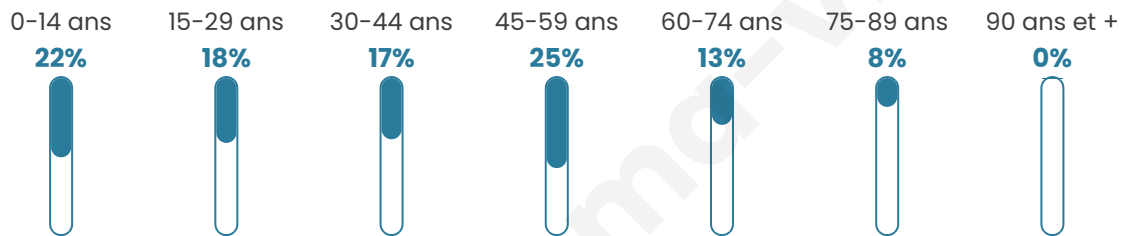

322

Age moyen

39 ans

Pop active

51.9%

Taux chômage

4.7%

Pop densité

21 h/km²

Revenu moyen

26 590 €/an

Evolution du nombre d'habitants

Sources : Institut national de la statistique et des études économiques (insee) selon Les dernières parutions officielles de 2024 portant sur les années 2020, 2021 et 2022.

Tranche d'âge

Activité professionnelle

Niveau de diplôme

Composition des ménages

Profils électoraux

Premier tour

	Marine LE PEN	31.02 %
	Jean-Luc MÉLENCHON	19.25 %
	Emmanuel MACRON	18.18 %
	Valérie PÉCRESSE	11.23 %
	Éric ZEMMOUR	10.16 %
	Yannick JADOT	3.21 %
	Fabien ROUSSEL	2.67 %
	Jean LASSALLE	2.14 %
	Nicolas DUPONT-AIGNAN	1.60 %
	Nathalie ARTHAUD	0.53 %
	Anne HIDALGO	0.00 %
	Philippe POUTOU	0.00 %