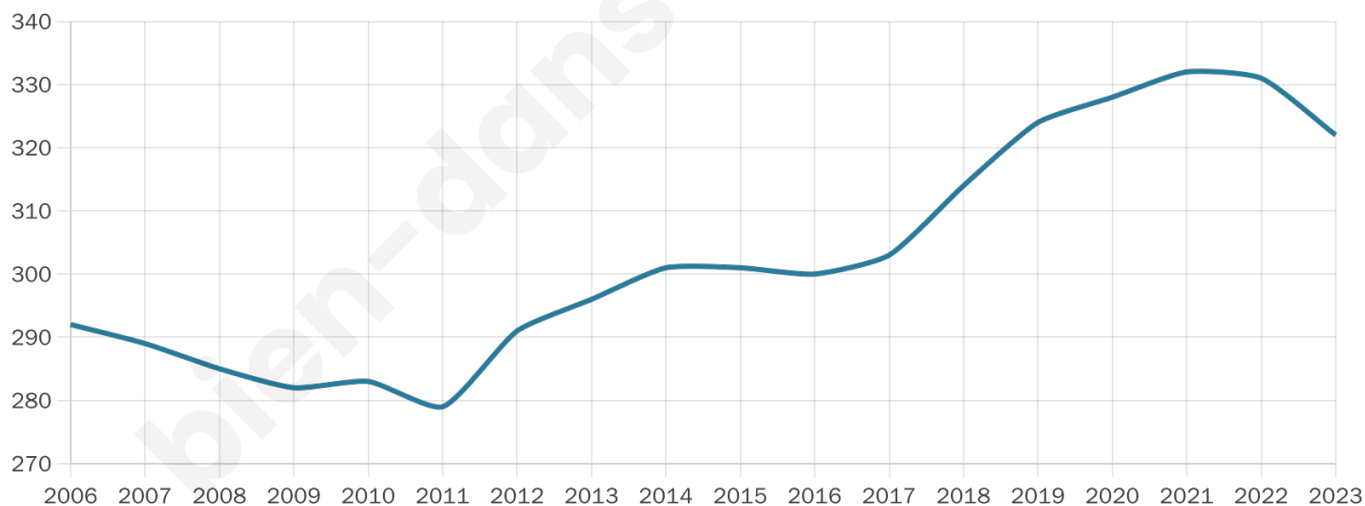

Version web

Ville de Abbéville-la-Rivière

Présenté par

BIEN dans ma **VILLE** 

Sommaire

Situation géographique	3
Statistiques sur la population	4
Evolution du nombre d'habitants	4
Tranche d'âge	5
0-14 ans	5
15-29 ans	5
30-44 ans	5
45-59 ans	5
60-74 ans	5
75-89 ans	5
90 ans et +	5
Activité professionnelle	5
Agriculteurs	5
Artisans, Commerçants	5
Cadres et sup.	5
Professions intermédiaires	5
Employé	5
Ouvrier	5
Retraité	5
Autres	5
Niveau de diplôme	6
Sans diplôme ou CEP	6
Brevet, BEPC, DNB	6
CAP-BEP ou équivalent	6
BAC ou équivalent	6
BAC+2	6
BAC+3 ou +4	6
BAC+5 ou plus	6
Composition des ménages	6
Couple sans enfant	6
Couple avec enfant(s)	6
Famille monoparentale	6
Colocation / Autre	6
Personnes seules	6
Profils électoraux	7
Premier tour	7
Sécurité	8
Evolution du nombre d'infractions	8
Pour comparer	9
Services à la population	10
Commerce	10
Éducation	10
Villes autour de Abbéville-la-Rivière	11

322

Age moyen

39 ans

Pop active

51.9%

Taux chômage

4.7%

Pop densité

21 h/km²

Revenu moyen

26 590 €/an

Evolution du nombre d'habitants

Sources : Institut national de la statistique et des études économiques (insee) selon Les dernières parutions officielles de 2024 portant sur les années 2020, 2021 et 2022.