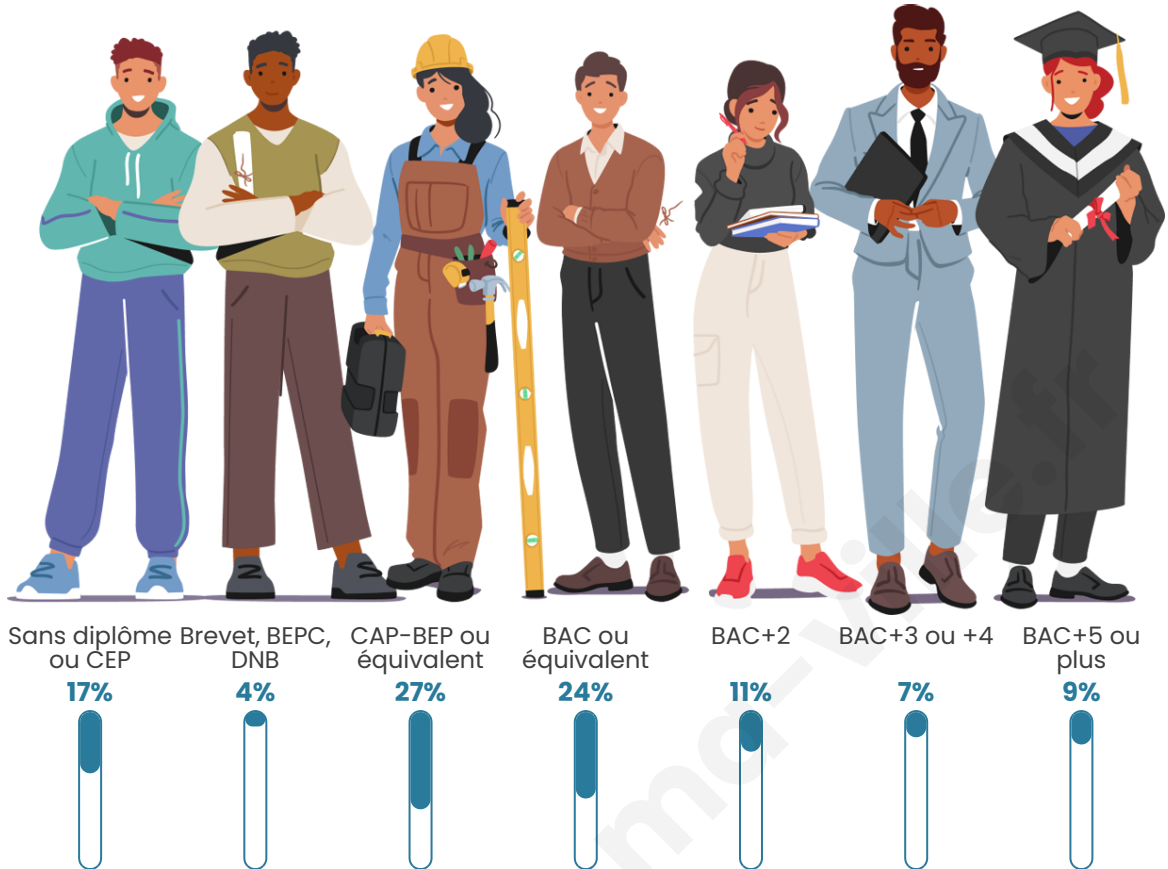

Tranche d'âge

Activité professionnelle

Niveau de diplôme

Composition des ménages

Profils électoraux

Premier tour

	Marine LE PEN	31.02 %
	Jean-Luc MÉLENCHON	19.25 %
	Emmanuel MACRON	18.18 %
	Valérie PÉCRESSE	11.23 %
	Éric ZEMMOUR	10.16 %
	Yannick JADOT	3.21 %
	Fabien ROUSSEL	2.67 %
	Jean LASSALLE	2.14 %
	Nicolas DUPONT-AIGNAN	1.60 %
	Nathalie ARTHAUD	0.53 %
	Anne HIDALGO	0.00 %
	Philippe POUTOU	0.00 %