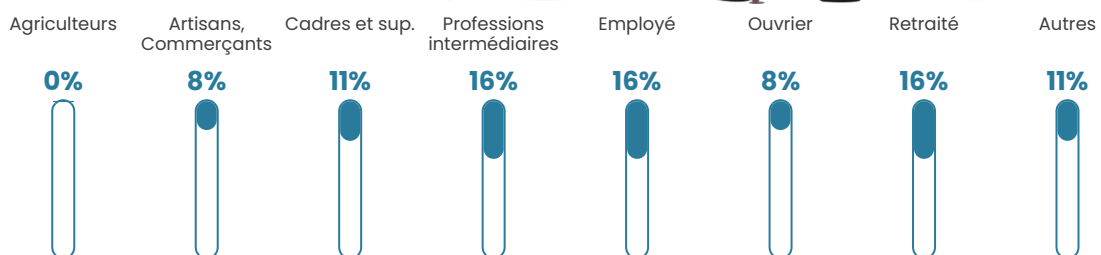

21 h/km²

Revenu moyen

26 590 €/an

Evolution du nombre d'habitants

Sources : Institut national de la statistique et des études économiques (insee) selon Les dernières parutions officielles de 2024 portant sur les années 2020, 2021 et 2022.

Tranche d'âge

Activité professionnelle

Niveau de diplôme

Composition des ménages

Profils électoraux

Premier tour

	Marine LE PEN	31.02 %
	Jean-Luc MÉLENCHON	19.25 %
	Emmanuel MACRON	18.18 %
	Valérie PÉCRESSE	11.23 %
	Éric ZEMMOUR	10.16 %
	Yannick JADOT	3.21 %
	Fabien ROUSSEL	2.67 %
	Jean LASSALLE	2.14 %
	Nicolas DUPONT-AIGNAN	1.60 %
	Nathalie ARTHAUD	0.53 %
	Anne HIDALGO	0.00 %
	Philippe POUTOU	0.00 %