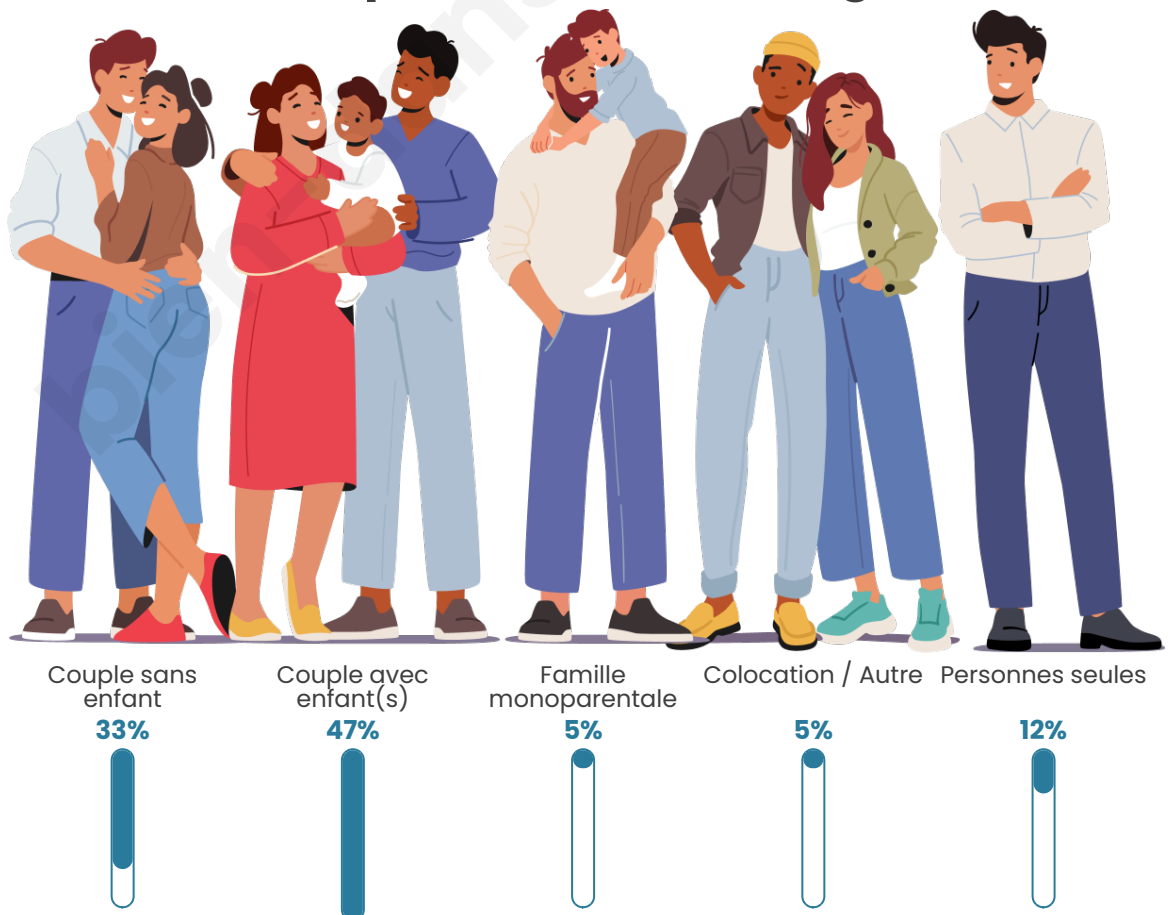

Tranche d'âge

Activité professionnelle

Niveau de diplôme

Composition des ménages

Profils électoraux

Premier tour

	Marine LE PEN	31.02 %
	Jean-Luc MÉLENCHON	19.25 %
	Emmanuel MACRON	18.18 %
	Valérie PÉCRESSE	11.23 %
	Éric ZEMMOUR	10.16 %
	Yannick JADOT	3.21 %
	Fabien ROUSSEL	2.67 %
	Jean LASSALLE	2.14 %
	Nicolas DUPONT-AIGNAN	1.60 %
	Nathalie ARTHAUD	0.53 %
	Anne HIDALGO	0.00 %
	Philippe POUTOU	0.00 %