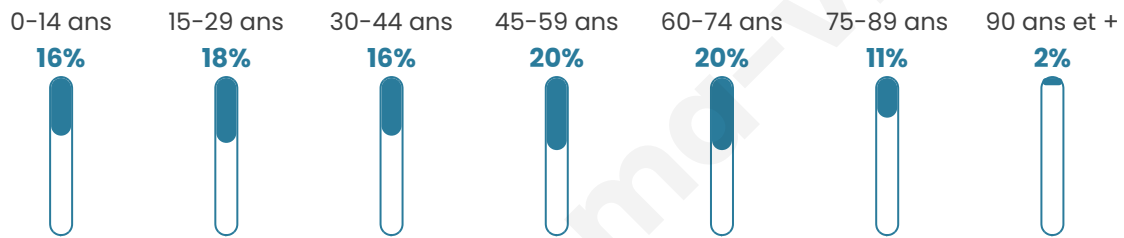

# Statistiques sur la population

Nombre d'habitants

**22 395**

Age moyen

**44 ans**

Pop active

**41.6%**

Taux chômage

**14.6%**

Pop densité

**861 h/km<sup>2</sup>**

Revenu moyen

**19 000 €/an**

## Evolution du nombre d'habitants

Sources : Institut national de la statistique et des études économiques (insee) selon Les dernières parutions officielles de 2024 portant sur les années 2020, 2021 et 2022.

## Tranche d'âge