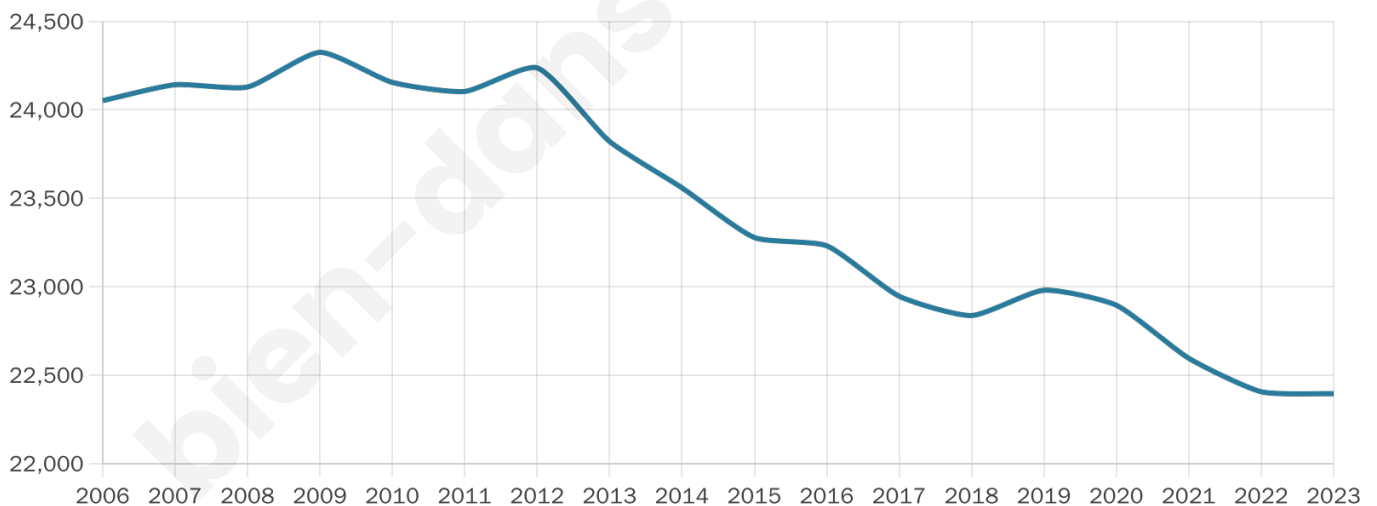

# Statistiques sur la population

Nombre d'habitants

**22 395**

Age moyen

**44 ans**

Pop active

**41.6%**

Taux chômage

**14.6%**

Pop densité

**861 h/km<sup>2</sup>**

Revenu moyen

**19 000 €/an**

## Evolution du nombre d'habitants

Sources : Institut national de la statistique et des études économiques (insee) selon Les dernières parutions officielles de 2024 portant sur les années 2020, 2021 et 2022.