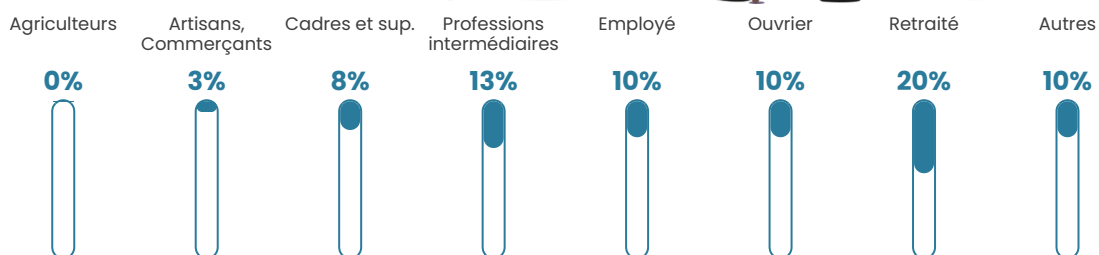

Pop densité

126 h/km²

Revenu moyen

26 060 €/an

Evolution du nombre d'habitants

Sources : Institut national de la statistique et des études économiques (insee) selon Les dernières parutions officielles de 2024 portant sur les années 2020, 2021 et 2022.

Tranche d'âge

Activité professionnelle

Niveau de diplôme

Composition des ménages

Profils électoraux

Premier tour

	Marine LE PEN	33.65 %
	Emmanuel MACRON	24.47 %
	Jean-Luc MÉLENCHON	19.12 %
	Valérie PÉCRESSE	6.31 %
	Éric ZEMMOUR	5.93 %
	Yannick JADOT	4.21 %
	Jean LASSALLE	1.72 %
	Nicolas DUPONT-AIGNAN	1.53 %
	Fabien ROUSSEL	1.34 %
	Anne HIDALGO	0.96 %
	Nathalie ARTHAUD	0.57 %
	Philippe POUTOU	0.19 %