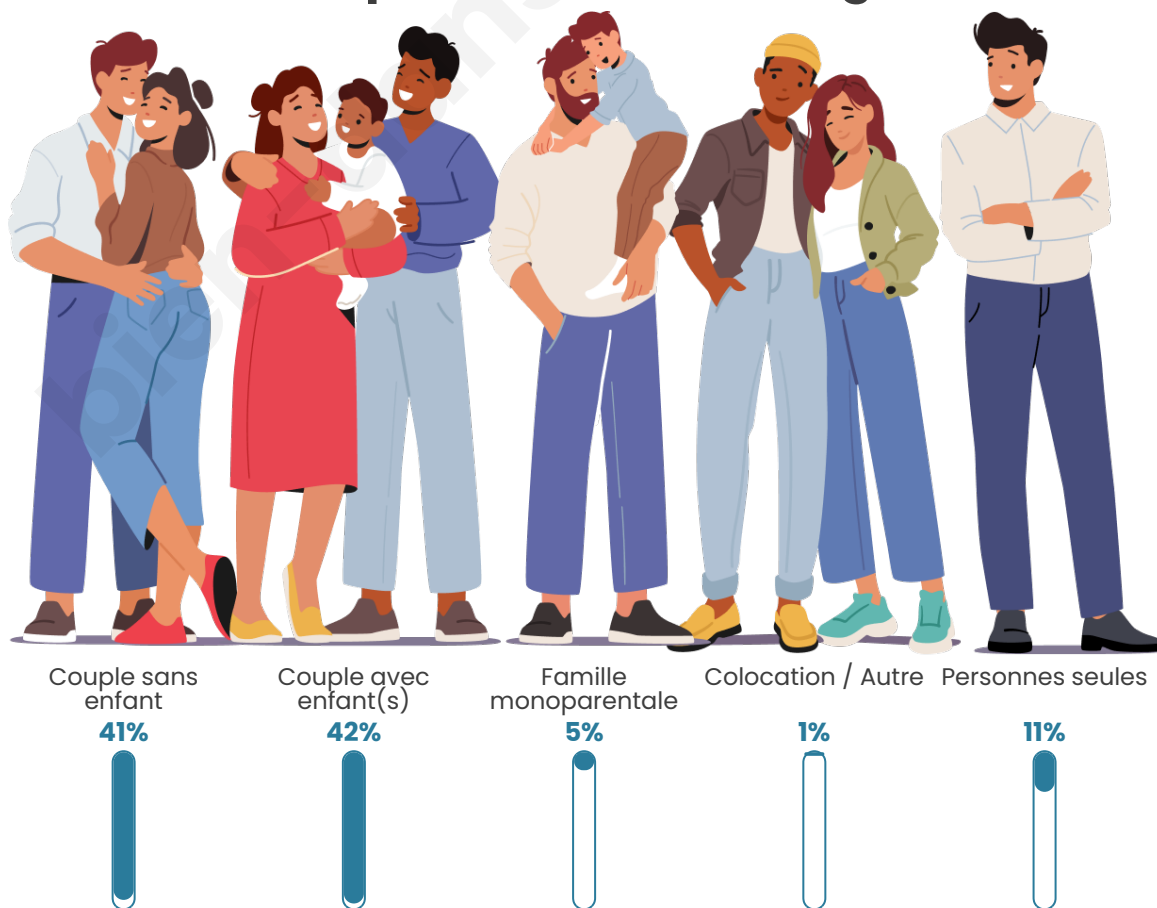

Tranche d'âge

Activité professionnelle

Niveau de diplôme

Composition des ménages

Profils électoraux

Premier tour

	Marine LE PEN	33.65 %
	Emmanuel MACRON	24.47 %
	Jean-Luc MÉLENCHON	19.12 %
	Valérie PÉCRESSE	6.31 %
	Éric ZEMMOUR	5.93 %
	Yannick JADOT	4.21 %
	Jean LASSALLE	1.72 %
	Nicolas DUPONT-AIGNAN	1.53 %
	Fabien ROUSSEL	1.34 %
	Anne HIDALGO	0.96 %
	Nathalie ARTHAUD	0.57 %
	Philippe POUTOU	0.19 %