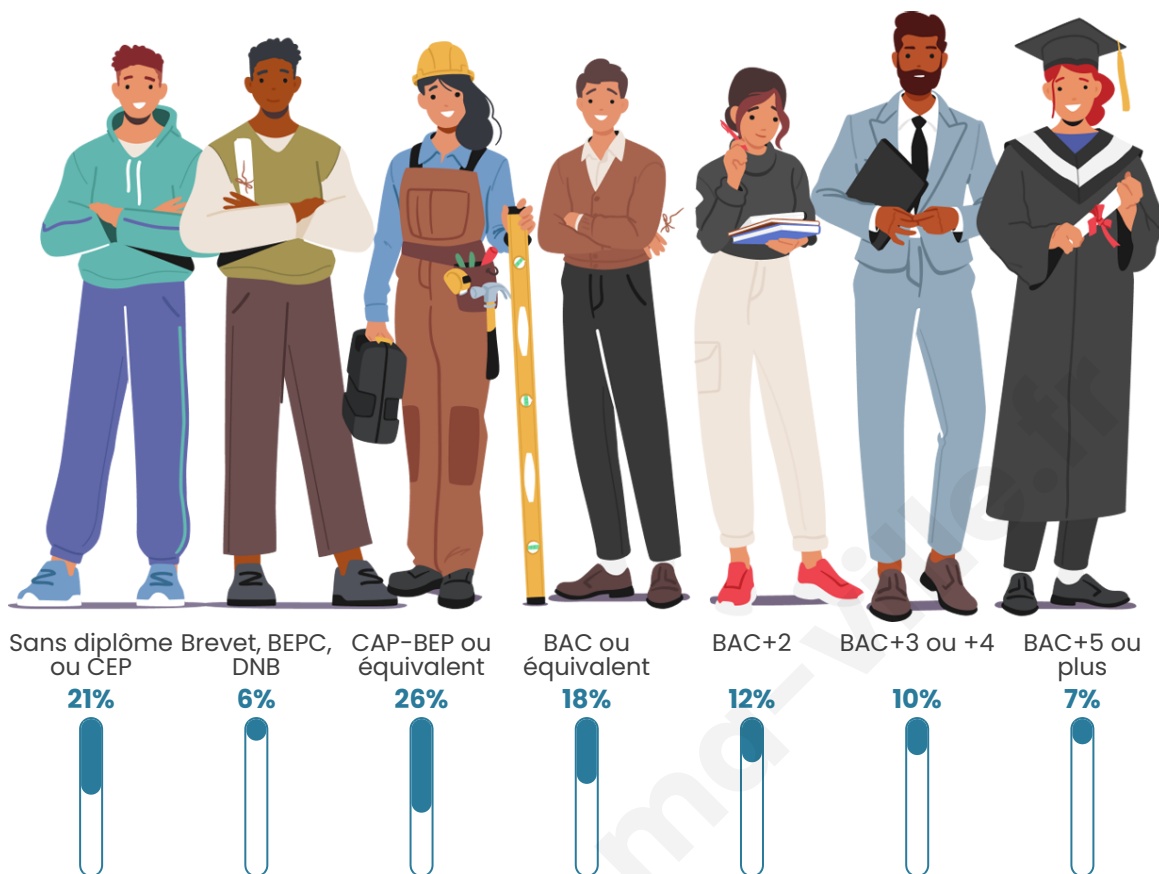

Nombre d'habitants

879

Age moyen

40 ans

Pop active

47%

Taux chômage

8.4%

Pop densité

126 h/km²

Revenu moyen

26 060 €/an

Evolution du nombre d'habitants

Sources : Institut national de la statistique et des études économiques (insee) selon Les dernières parutions officielles de 2024 portant sur les années 2020, 2021 et 2022.

Tranche d'âge

Activité professionnelle

Niveau de diplôme

Composition des ménages

Profils électoraux

Premier tour

	Marine LE PEN	33.65 %
	Emmanuel MACRON	24.47 %
	Jean-Luc MÉLENCHON	19.12 %
	Valérie PÉCRESSE	6.31 %
	Éric ZEMMOUR	5.93 %
	Yannick JADOT	4.21 %
	Jean LASSALLE	1.72 %
	Nicolas DUPONT-AIGNAN	1.53 %
	Fabien ROUSSEL	1.34 %
	Anne HIDALGO	0.96 %
	Nathalie ARTHAUD	0.57 %
	Philippe POUTOU	0.19 %