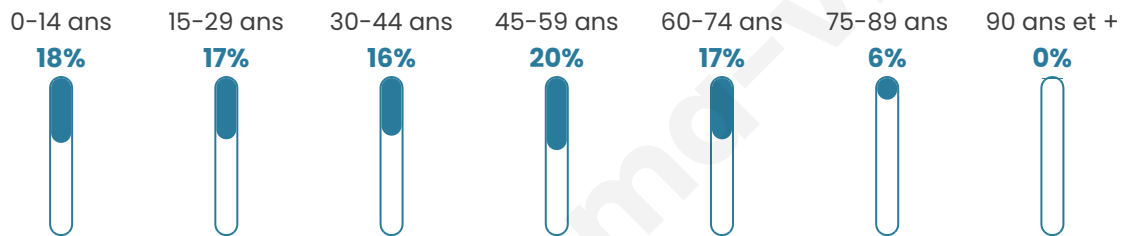

Nombre d'habitants

879

Age moyen

40 ans

Pop active

47%

Taux chômage

8.4%

Pop densité

126 h/km²

Revenu moyen

26 060 €/an

Evolution du nombre d'habitants

Sources : Institut national de la statistique et des études économiques (insee) selon Les dernières parutions officielles de 2024 portant sur les années 2020, 2021 et 2022.

Tranche d'âge

Activité professionnelle

Niveau de diplôme

Composition des ménages

Profils électoraux

Premier tour

	Marine LE PEN	33.65 %
	Emmanuel MACRON	24.47 %
	Jean-Luc MÉLENCHON	19.12 %
	Valérie PÉCRESSE	6.31 %
	Éric ZEMMOUR	5.93 %
	Yannick JADOT	4.21 %
	Jean LASSALLE	1.72 %
	Nicolas DUPONT-AIGNAN	1.53 %
	Fabien ROUSSEL	1.34 %
	Anne HIDALGO	0.96 %
	Nathalie ARTHAUD	0.57 %
	Philippe POUTOU	0.19 %