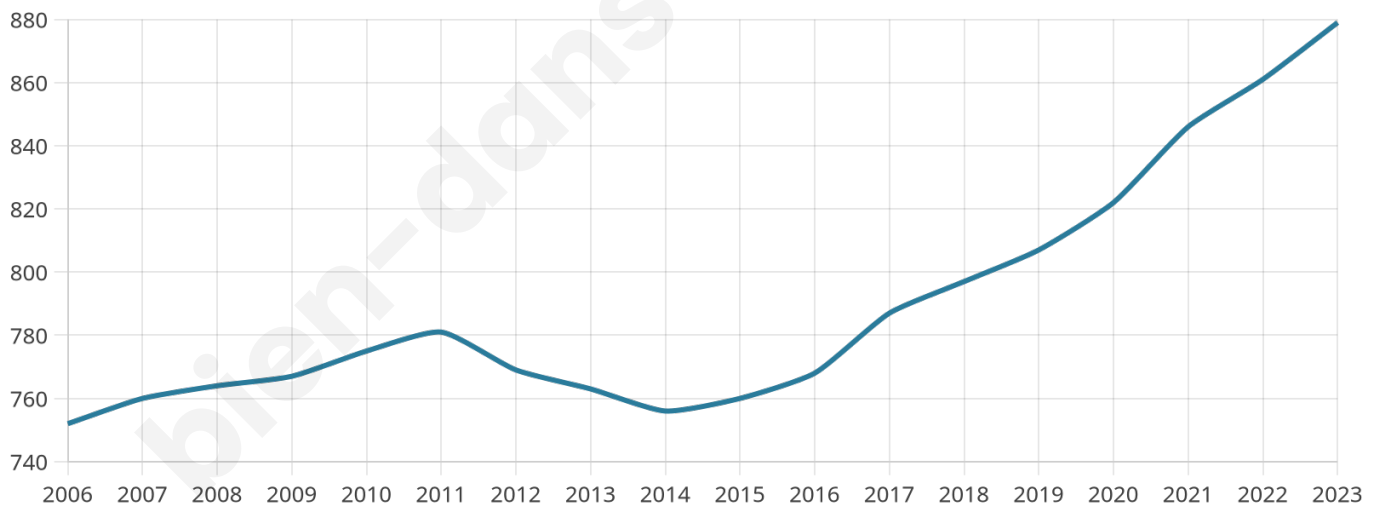

Nombre d'habitants

879

Age moyen

40 ans

Pop active

47%

Taux chômage

8.4%

Pop densité

126 h/km²

Revenu moyen

26 060 €/an

Evolution du nombre d'habitants

Sources : Institut national de la statistique et des études économiques (insee) selon Les dernières parutions officielles de 2024 portant sur les années 2020, 2021 et 2022.

Tranche d'âge

Activité professionnelle

Niveau de diplôme

Composition des ménages

Profils électoraux

Premier tour

	Marine LE PEN	33.65 %
	Emmanuel MACRON	24.47 %
	Jean-Luc MÉLENCHON	19.12 %
	Valérie PÉCRESSE	6.31 %
	Éric ZEMMOUR	5.93 %
	Yannick JADOT	4.21 %
	Jean LASSALLE	1.72 %
	Nicolas DUPONT-AIGNAN	1.53 %
	Fabien ROUSSEL	1.34 %
	Anne HIDALGO	0.96 %
	Nathalie ARTHAUD	0.57 %
	Philippe POUTOU	0.19 %