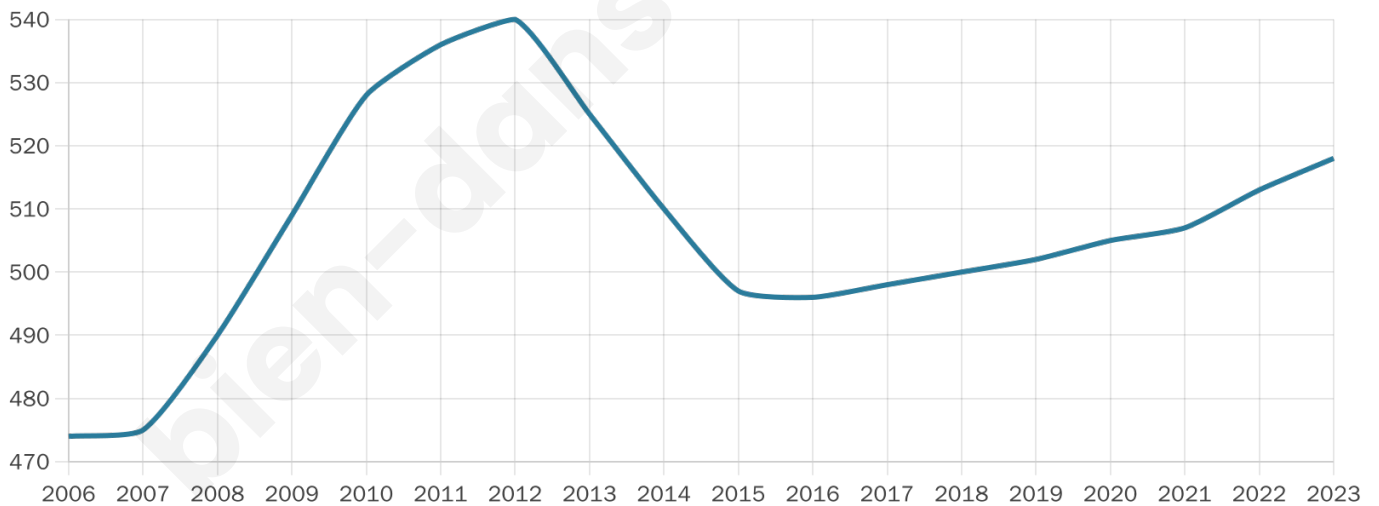

39 ans

Pop active

48.5%

Taux chômage

9.6%

Pop densité

86 h/km²

Revenu moyen

21 150 €/an

Evolution du nombre d'habitants

Sources : Institut national de la statistique et des études économiques (insee) selon Les dernières parutions officielles de 2024 portant sur les années 2020, 2021 et 2022.