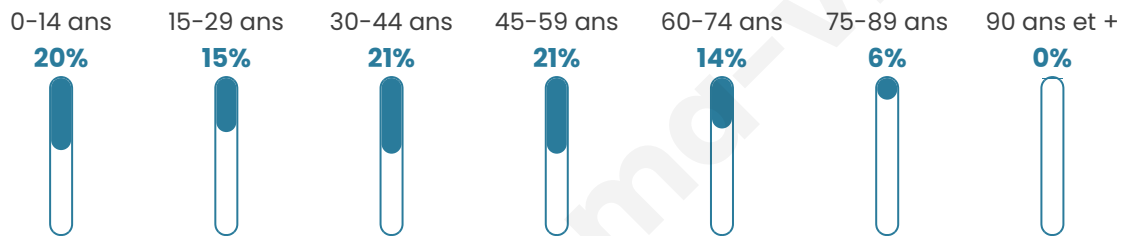

Situation géographique

i Informations clés

- **Région** : Hauts-de-France
- **Département** : Aisne
- **Code postal** : 02300
- **Superficie** : 6 km²

Statistiques sur la population

Nombre d'habitants

518

Age moyen

39 ans

Pop active

48.5%

Taux chômage

9.6%

Pop densité

86 h/km²

Revenu moyen

Tranche d'âge

Activité professionnelle

Niveau de diplôme

Composition des ménages

Profils électoraux

Premier tour

	Marine LE PEN	51.97 %
	Emmanuel MACRON	13.62 %
	Jean-Luc MÉLENCHON	10.04 %
	Éric ZEMMOUR	9.32 %
	Valérie PÉCRESE	3.23 %
	Jean LASSALLE	2.87 %
	Fabien ROUSSEL	1.79 %
	Philippe POUTOU	1.79 %
	Nathalie ARTHAUD	1.43 %
	Yannick JADOT	1.43 %
	Nicolas DUPONT-AIGNAN	1.43 %
	Anne HIDALGO	1.08 %