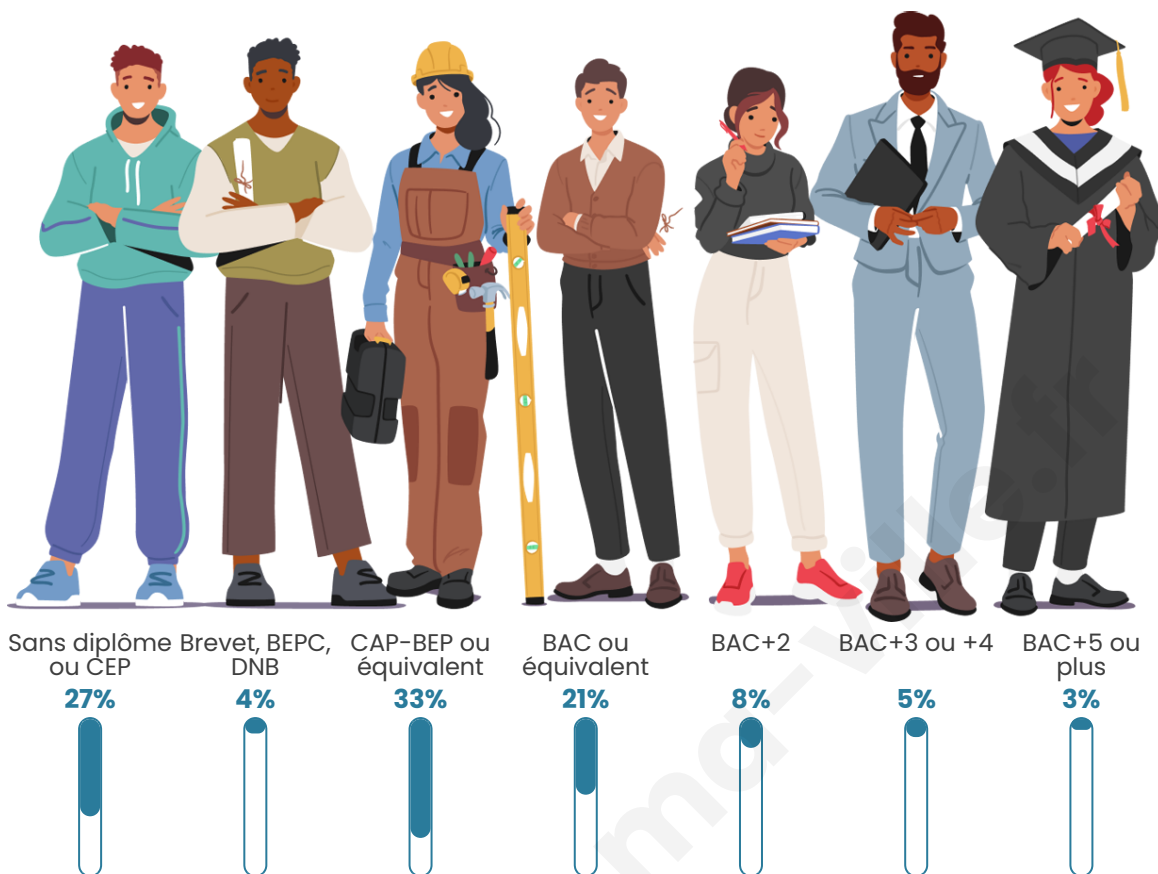

Tranche d'âge

Activité professionnelle

Niveau de diplôme

Composition des ménages

Profils électoraux

Premier tour

	Marine LE PEN	51.97 %
	Emmanuel MACRON	13.62 %
	Jean-Luc MÉLENCHON	10.04 %
	Éric ZEMMOUR	9.32 %
	Valérie PÉCRESE	3.23 %
	Jean LASSALLE	2.87 %
	Fabien ROUSSEL	1.79 %
	Philippe POUTOU	1.79 %
	Nathalie ARTHAUD	1.43 %
	Yannick JADOT	1.43 %
	Nicolas DUPONT-AIGNAN	1.43 %
	Anne HIDALGO	1.08 %