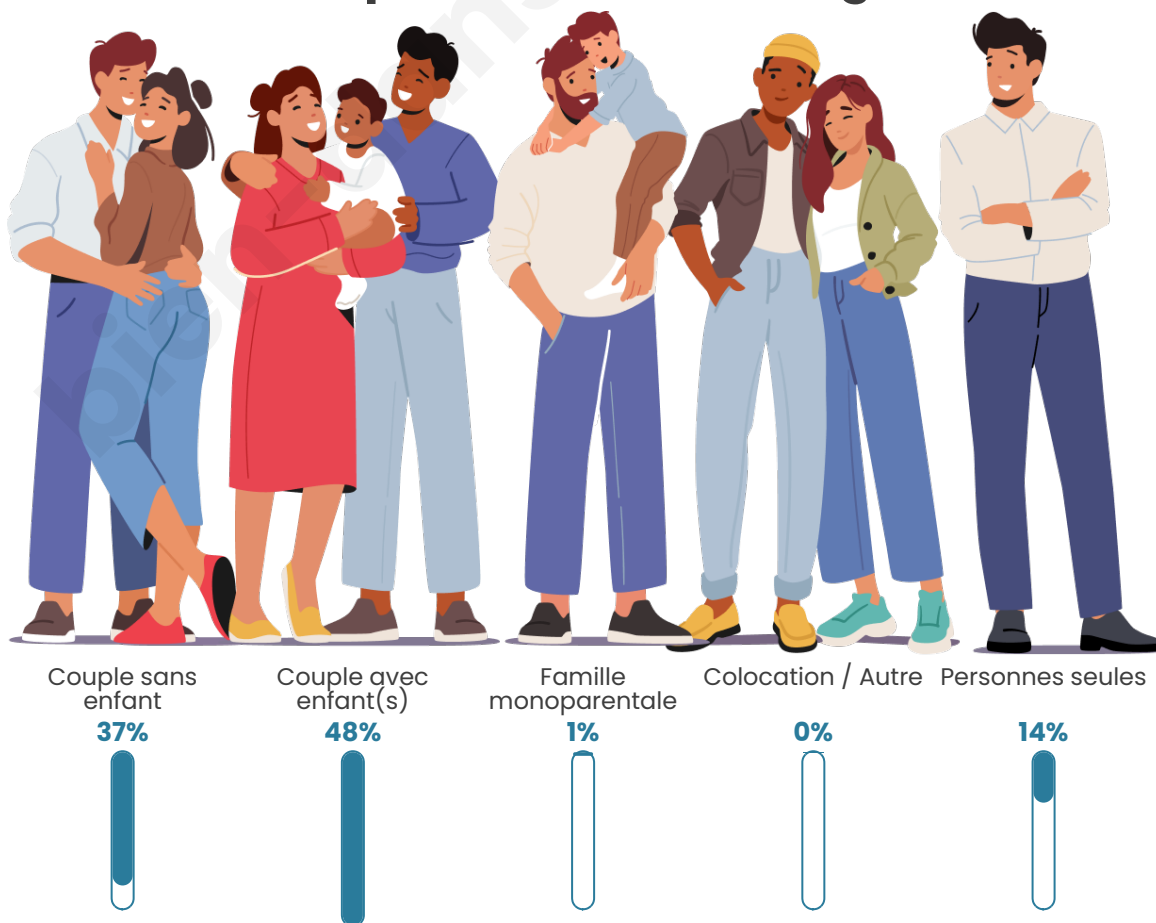

Tranche d'âge

Activité professionnelle

Niveau de diplôme

Composition des ménages

Profils électoraux

Premier tour

	Marine LE PEN	51.97 %
	Emmanuel MACRON	13.62 %
	Jean-Luc MÉLENCHON	10.04 %
	Éric ZEMMOUR	9.32 %
	Valérie PÉCRESE	3.23 %
	Jean LASSALLE	2.87 %
	Fabien ROUSSEL	1.79 %
	Philippe POUTOU	1.79 %
	Nathalie ARTHAUD	1.43 %
	Yannick JADOT	1.43 %
	Nicolas DUPONT-AIGNAN	1.43 %
	Anne HIDALGO	1.08 %