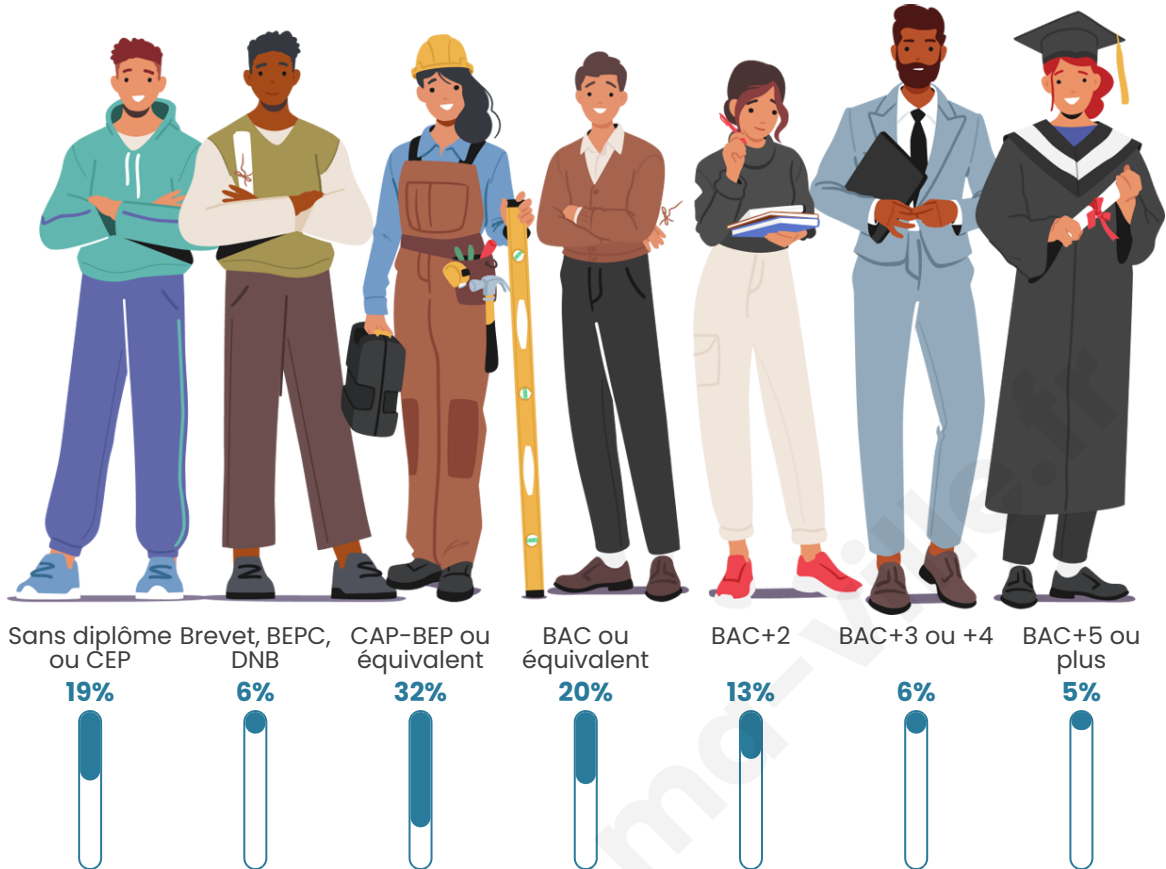

2 073

Age moyen

38 ans

Pop active

48.4%

Taux chômage

5.7%

Pop densité

Tranche d'âge

Activité professionnelle

Niveau de diplôme

Composition des ménages

Profils électoraux

Premier tour

	Emmanuel MACRON	29.32 %
	Marine LE PEN	23.56 %
	Jean-Luc MÉLENCHON	21.12 %
	Éric ZEMMOUR	5.50 %
	Jean LASSALLE	3.93 %
	Valérie PÉCRESSE	3.75 %
	Yannick JADOT	3.66 %
	Nicolas DUPONT- AIGNAN	3.14 %
	Anne HIDALGO	2.53 %
	Fabien ROUSSEL	1.66 %
	Philippe POUTOU	0.96 %
	Nathalie ARTHAUD	0.87 %