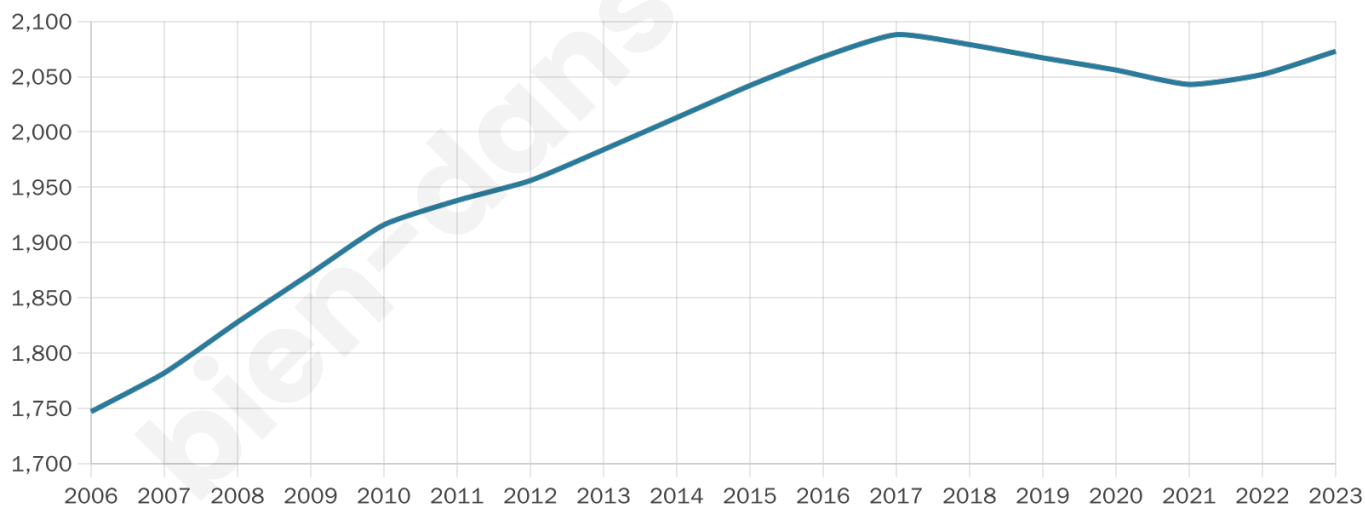

2 073

Age moyen

38 ans

Pop active

48.4%

Taux chômage

5.7%

Pop densité

34 h/km²

Revenu moyen

20 750 €/an

Evolution du nombre d'habitants

Sources : Institut national de la statistique et des études économiques (insee) selon Les dernières parutions officielles de 2024 portant sur les années 2020, 2021 et 2022.