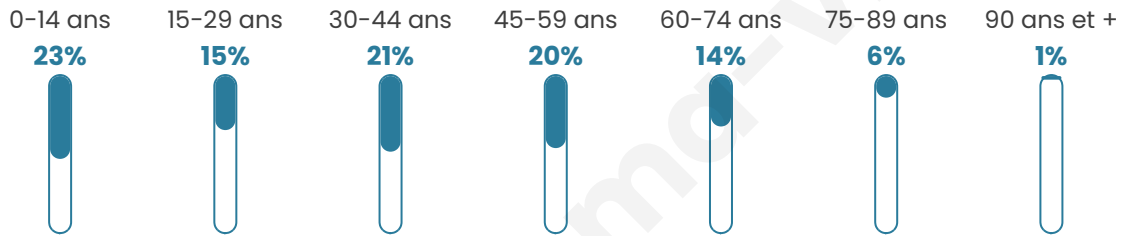

2 073

Age moyen

38 ans

Pop active

48.4%

Taux chômage

5.7%

Pop densité

34 h/km²

Revenu moyen

20 750 €/an

Evolution du nombre d'habitants

Sources : Institut national de la statistique et des études économiques (insee) selon Les dernières parutions officielles de 2024 portant sur les années 2020, 2021 et 2022.

Tranche d'âge

Activité professionnelle

Niveau de diplôme

Composition des ménages

Profils électoraux

Premier tour

	Emmanuel MACRON	29.32 %
	Marine LE PEN	23.56 %
	Jean-Luc MÉLENCHON	21.12 %
	Éric ZEMMOUR	5.50 %
	Jean LASSALLE	3.93 %
	Valérie PÉCRESSE	3.75 %
	Yannick JADOT	3.66 %
	Nicolas DUPONT- AIGNAN	3.14 %
	Anne HIDALGO	2.53 %
	Fabien ROUSSEL	1.66 %
	Philippe POUTOU	0.96 %
	Nathalie ARTHAUD	0.87 %

Second tour

	Emmanuel MACRON	58,81 %
	Marine LE PEN	41,19 %

1 553 inscrits

Participation : 71.54%

Votes blancs : 8.37%

Votes nuls : 2.7%

1 553 inscrits

Participation : 75.79%