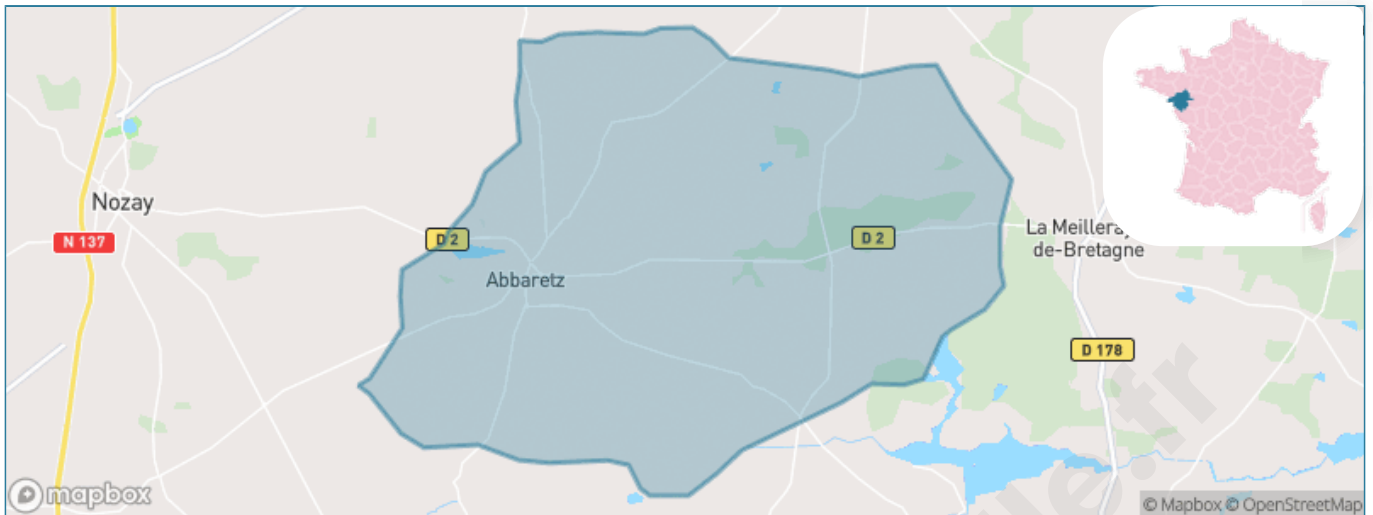

Version web

Ville de Abbaretz

Présenté par

BIEN dans
ma **VILLE** 

Sommaire

Situation géographique	3
Statistiques sur la population	4
Evolution du nombre d'habitants	4
Tranche d'âge	5
0-14 ans	5
15-29 ans	5
30-44 ans	5
45-59 ans	5
60-74 ans	5
75-89 ans	5
90 ans et +	5
Activité professionnelle	5
Agriculteurs	5
Artisans, Commerçants	5
Cadres et sup.	5
Professions intermédiaires	5
Employé	5
Ouvrier	5
Retraité	5
Autres	5
Niveau de diplôme	6
Sans diplôme ou CEP	6
Brevet, BEPC, DNB	6
CAP-BEP ou équivalent	6
BAC ou équivalent	6
BAC+2	6
BAC+3 ou +4	6
BAC+5 ou plus	6
Composition des ménages	6
Couple sans enfant	6
Couple avec enfant(s)	6
Famille monoparentale	6
Colocation / Autre	6
Personnes seules	6
Profil électoraux	7
Premier tour	7
Sécurité	8
Evolution du nombre d'infractions	8
Pour comparer	9
Services à la population	10
Commerce	10
Éducation	10
Villes autour de Abbaretz	11
Avis sur la ville de Abbaretz	12
Moyenne par critère	12
Villes autour de Abbaretz	12
Répartition des avis par note	12
Répartition des avis par note	12

Situation géographique

i Informations clés

- **Région** : Pays de la Loire
- **Département** : Loire-Atlantique
- **Code postal** : 44170
- **Superficie** : 61 km²

Statistiques sur la population

Nombre d'habitants