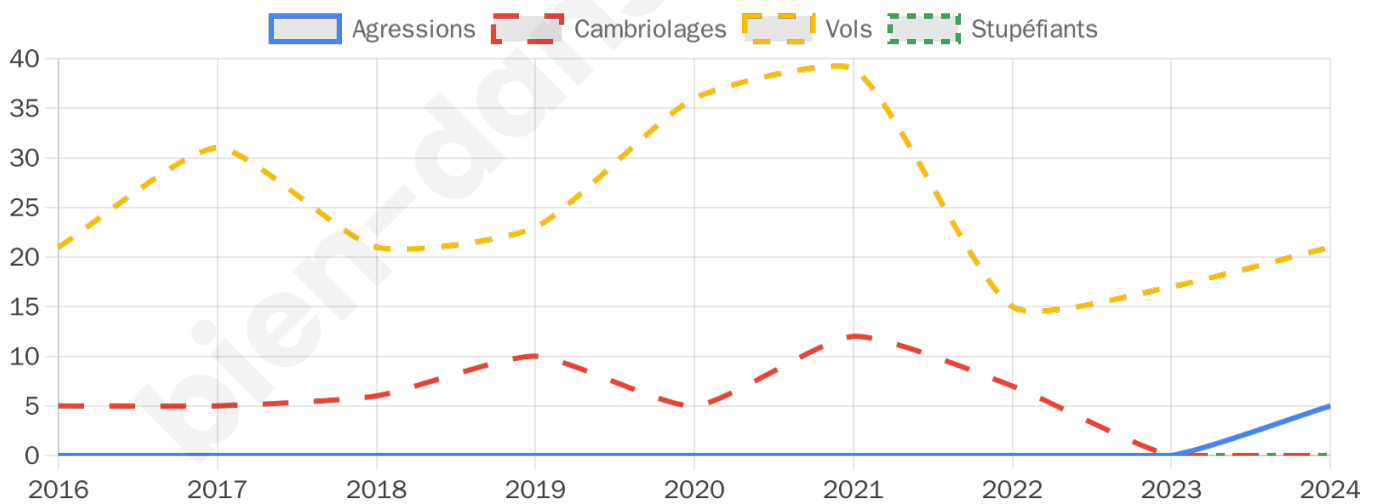

Sécurité

Agressions physiques / sexuelles

5

Cambriolages

0

Vols / dégradations

21

Stupéfiants

0

Evolution du nombre d'infractions