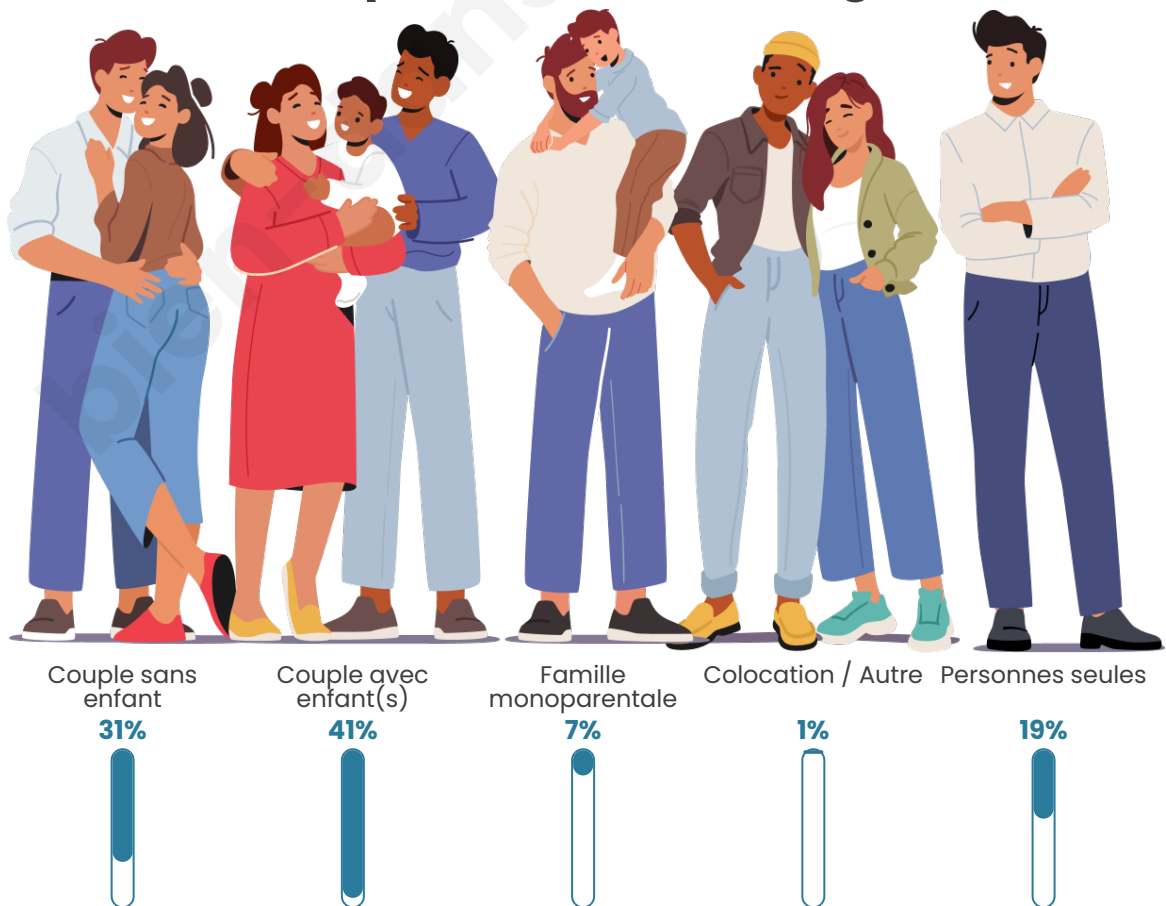

Tranche d'âge

Activité professionnelle

Niveau de diplôme

Composition des ménages

Profils électoraux

Premier tour

	Emmanuel MACRON	29.32 %
	Marine LE PEN	23.56 %
	Jean-Luc MÉLENCHON	21.12 %
	Éric ZEMMOUR	5.50 %
	Jean LASSALLE	3.93 %
	Valérie PÉCRESSE	3.75 %
	Yannick JADOT	3.66 %
	Nicolas DUPONT- AIGNAN	3.14 %
	Anne HIDALGO	2.53 %
	Fabien ROUSSEL	1.66 %
	Philippe POUTOU	0.96 %
	Nathalie ARTHAUD	0.87 %