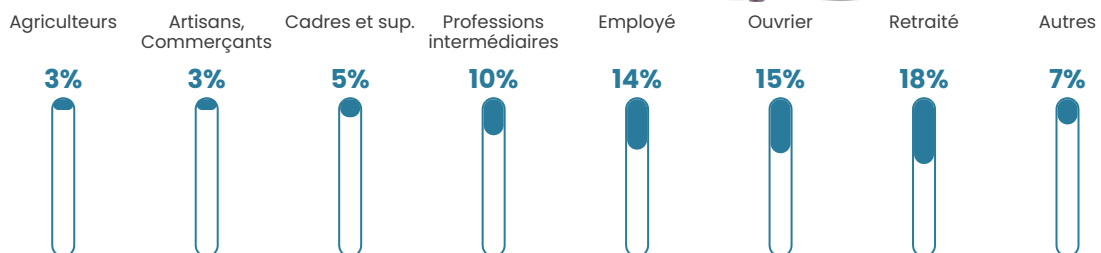

34 h/km²

Revenu moyen

20 750 €/an

Evolution du nombre d'habitants

Sources : Institut national de la statistique et des études économiques (insee) selon Les dernières parutions officielles de 2024 portant sur les années 2020, 2021 et 2022.

Tranche d'âge

Activité professionnelle

Niveau de diplôme

Composition des ménages

Profils électoraux

Premier tour

	Emmanuel MACRON	29.32 %
	Marine LE PEN	23.56 %
	Jean-Luc MÉLENCHON	21.12 %
	Éric ZEMMOUR	5.50 %
	Jean LASSALLE	3.93 %
	Valérie PÉCRESSE	3.75 %
	Yannick JADOT	3.66 %
	Nicolas DUPONT- AIGNAN	3.14 %
	Anne HIDALGO	2.53 %
	Fabien ROUSSEL	1.66 %
	Philippe POUTOU	0.96 %
	Nathalie ARTHAUD	0.87 %