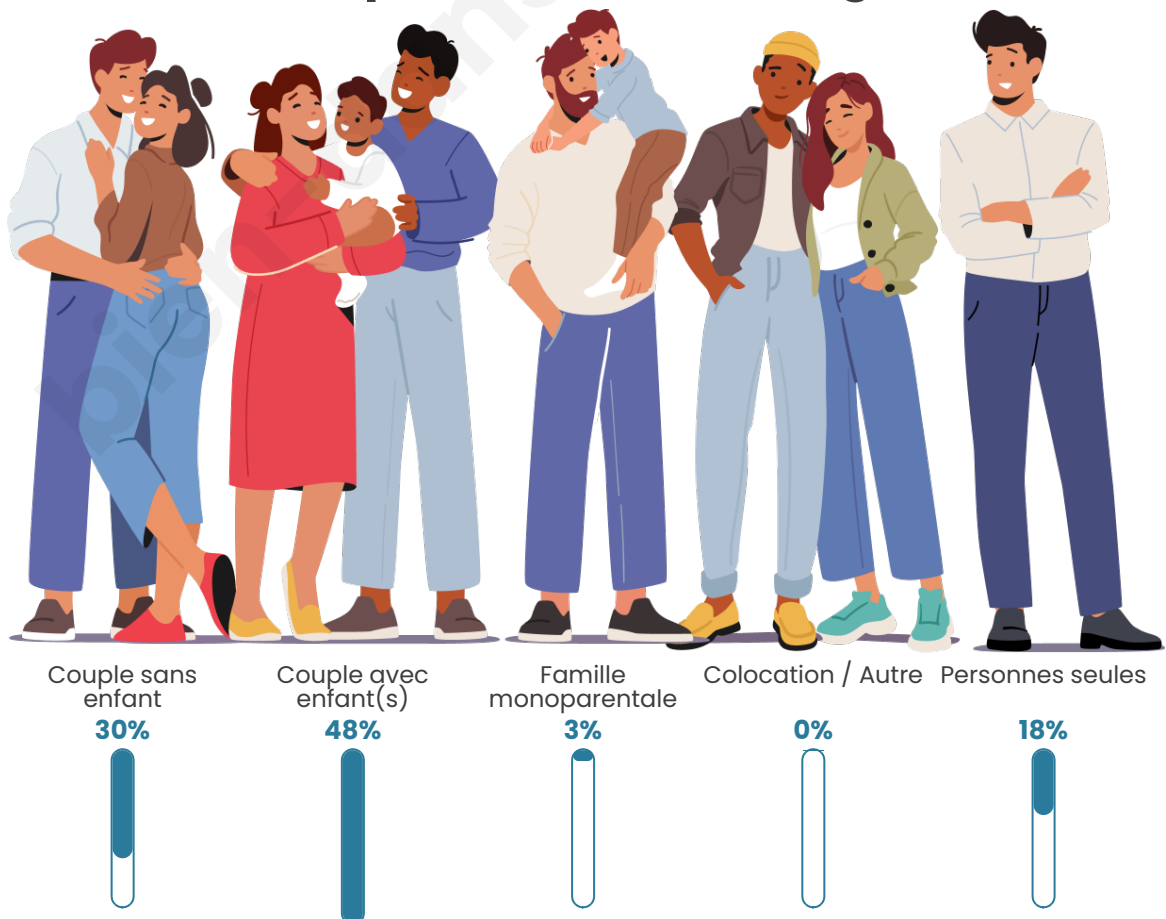

Tranche d'âge

Activité professionnelle

Niveau de diplôme

Composition des ménages

Profils électoraux

Premier tour

	Marine LE PEN	28.03 %
	Emmanuel MACRON	24.84 %
	Jean-Luc MÉLENCHON	23.57 %
	Éric ZEMMOUR	7.01 %
	Yannick JADOT	6.37 %
	Nathalie ARTHAUD	3.18 %
	Jean LASSALLE	2.55 %
	Valérie PÉCRESSÉ	1.91 %
	Fabien ROUSSEL	1.27 %
	Philippe POUTOU	0.64 %
	Nicolas DUPONT-AIGNAN	0.64 %
	Anne HIDALGO	0.00 %