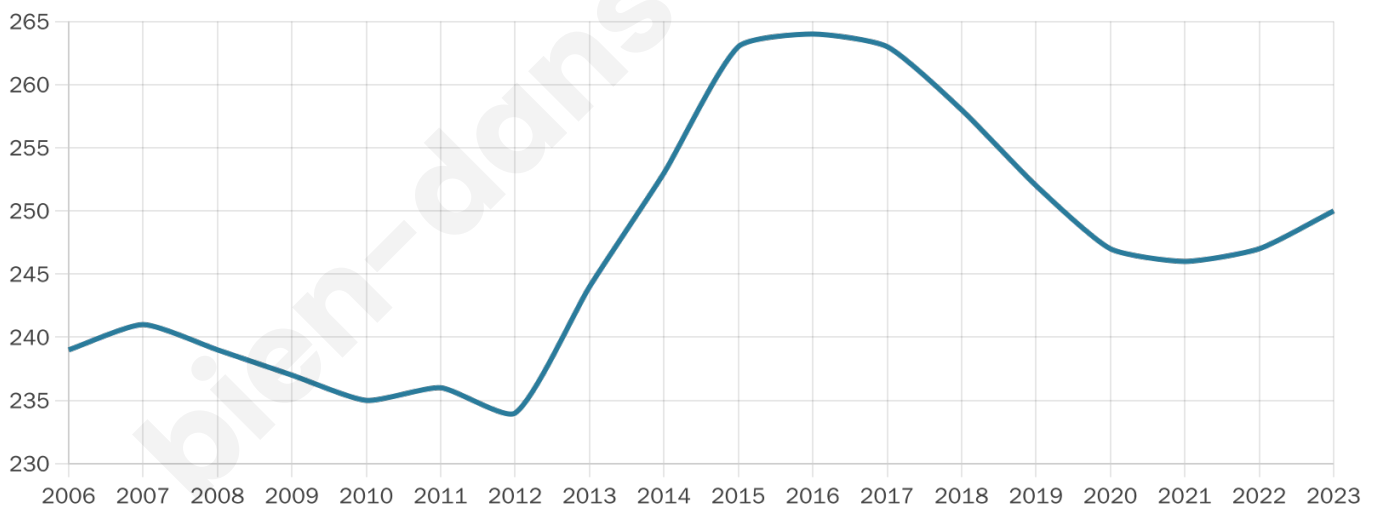

Statistiques sur la population

Nombre d'habitants

250

Age moyen

41 ans

Pop active

49.6%

Taux chômage

5.3%

Pop densité

83 h/km²

Revenu moyen

23 510 €/an

Evolution du nombre d'habitants

Sources : Institut national de la statistique et des études économiques (insee) selon Les dernières parutions officielles de 2024 portant sur les années 2020, 2021 et 2022.

Tranche d'âge

Activité professionnelle

Niveau de diplôme

Composition des ménages

Profils électoraux

Premier tour

	Marine LE PEN	28.03 %
	Emmanuel MACRON	24.84 %
	Jean-Luc MÉLENCHON	23.57 %
	Éric ZEMMOUR	7.01 %
	Yannick JADOT	6.37 %
	Nathalie ARTHAUD	3.18 %
	Jean LASSALLE	2.55 %
	Valérie PÉCRESSÉ	1.91 %
	Fabien ROUSSEL	1.27 %
	Philippe POUTOU	0.64 %
	Nicolas DUPONT-AIGNAN	0.64 %
	Anne HIDALGO	0.00 %