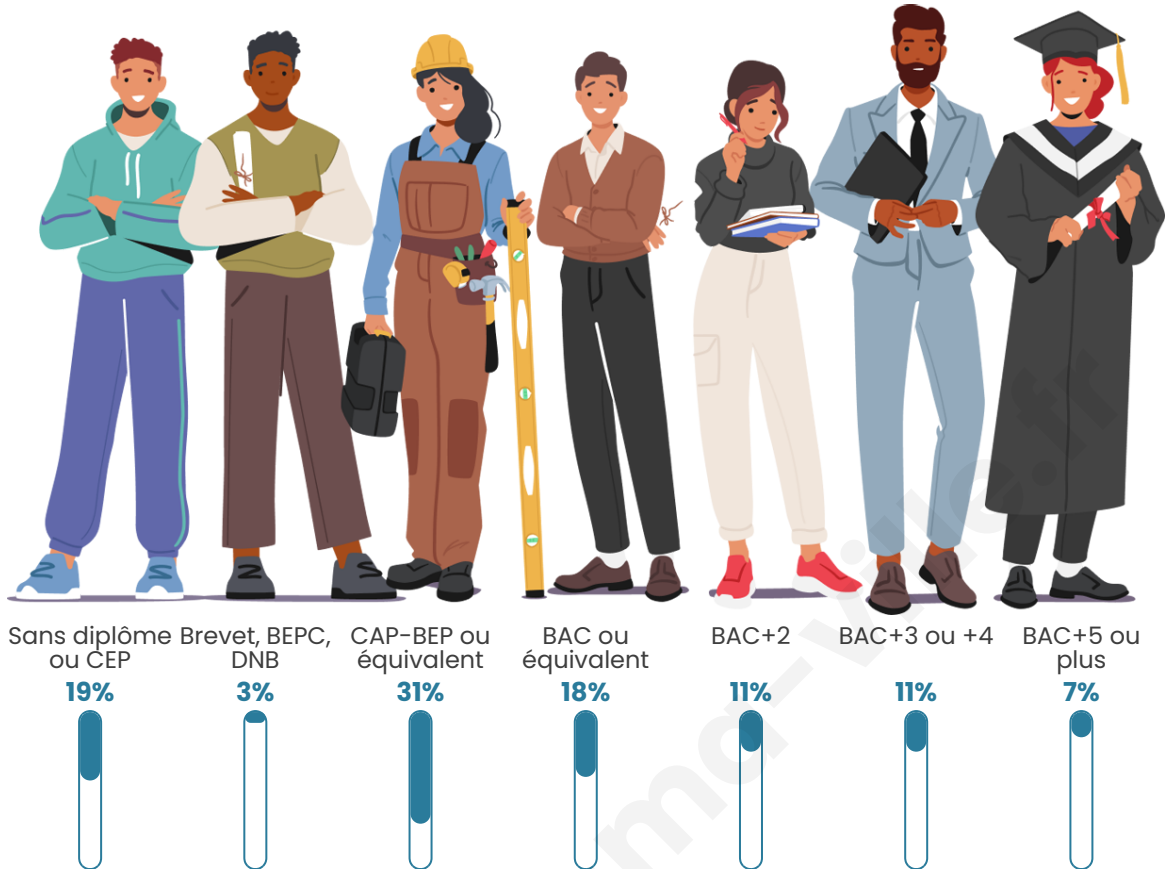

Statistiques sur la population

Nombre d'habitants

250

Age moyen

41 ans

Pop active

49.6%

Taux chômage

Tranche d'âge

Activité professionnelle

Niveau de diplôme

Composition des ménages

Profils électoraux

Premier tour

	Marine LE PEN	28.03 %
	Emmanuel MACRON	24.84 %
	Jean-Luc MÉLENCHON	23.57 %
	Éric ZEMMOUR	7.01 %
	Yannick JADOT	6.37 %
	Nathalie ARTHAUD	3.18 %
	Jean LASSALLE	2.55 %
	Valérie PÉCRESSÉ	1.91 %
	Fabien ROUSSEL	1.27 %
	Philippe POUTOU	0.64 %
	Nicolas DUPONT-AIGNAN	0.64 %
	Anne HIDALGO	0.00 %