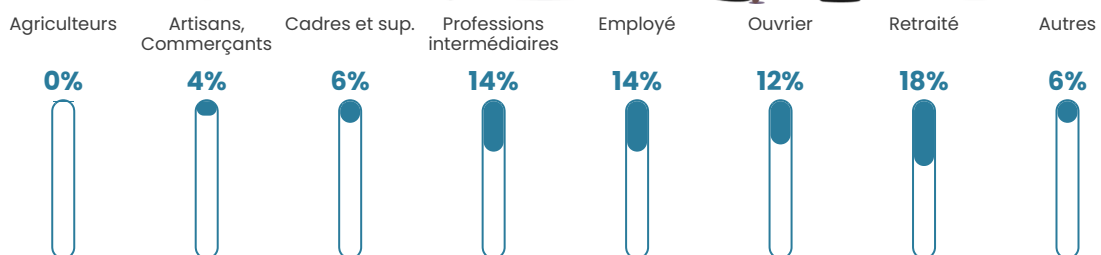

5.3%

Pop densité

83 h/km²

Revenu moyen

23 510 €/an

Evolution du nombre d'habitants

Sources : Institut national de la statistique et des études économiques (insee) selon Les dernières parutions officielles de 2024 portant sur les années 2020, 2021 et 2022.

Tranche d'âge

Activité professionnelle

Niveau de diplôme

Composition des ménages

Profils électoraux

Premier tour

	Marine LE PEN	28.03 %
	Emmanuel MACRON	24.84 %
	Jean-Luc MÉLENCHON	23.57 %
	Éric ZEMMOUR	7.01 %
	Yannick JADOT	6.37 %
	Nathalie ARTHAUD	3.18 %
	Jean LASSALLE	2.55 %
	Valérie PÉCRESSÉ	1.91 %
	Fabien ROUSSEL	1.27 %
	Philippe POUTOU	0.64 %
	Nicolas DUPONT-AIGNAN	0.64 %
	Anne HIDALGO	0.00 %