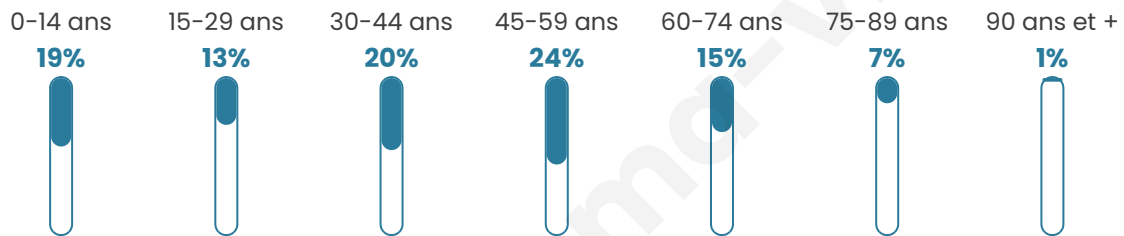

Statistiques sur la population

Nombre d'habitants

250

Age moyen

41 ans

Pop active

49.6%

Taux chômage

5.3%

Pop densité

83 h/km²

Revenu moyen

23 510 €/an

Evolution du nombre d'habitants

Sources : Institut national de la statistique et des études économiques (insee) selon Les dernières parutions officielles de 2024 portant sur les années 2020, 2021 et 2022.

Tranche d'âge

Activité professionnelle

Niveau de diplôme

Composition des ménages

Profils électoraux

Premier tour

	Marine LE PEN	28.03 %
	Emmanuel MACRON	24.84 %
	Jean-Luc MÉLENCHON	23.57 %
	Éric ZEMMOUR	7.01 %
	Yannick JADOT	6.37 %
	Nathalie ARTHAUD	3.18 %
	Jean LASSALLE	2.55 %
	Valérie PÉCRESSÉ	1.91 %
	Fabien ROUSSEL	1.27 %
	Philippe POUTOU	0.64 %
	Nicolas DUPONT-AIGNAN	0.64 %
	Anne HIDALGO	0.00 %

186 inscrits

Participation : 86.56%

Votes blancs : 2.48%

Votes nuls : 0.00%

Second tour

	Emmanuel MACRON	50,35 %
	Marine LE PEN	49,65 %

186 inscrits

Participation : 81.72%